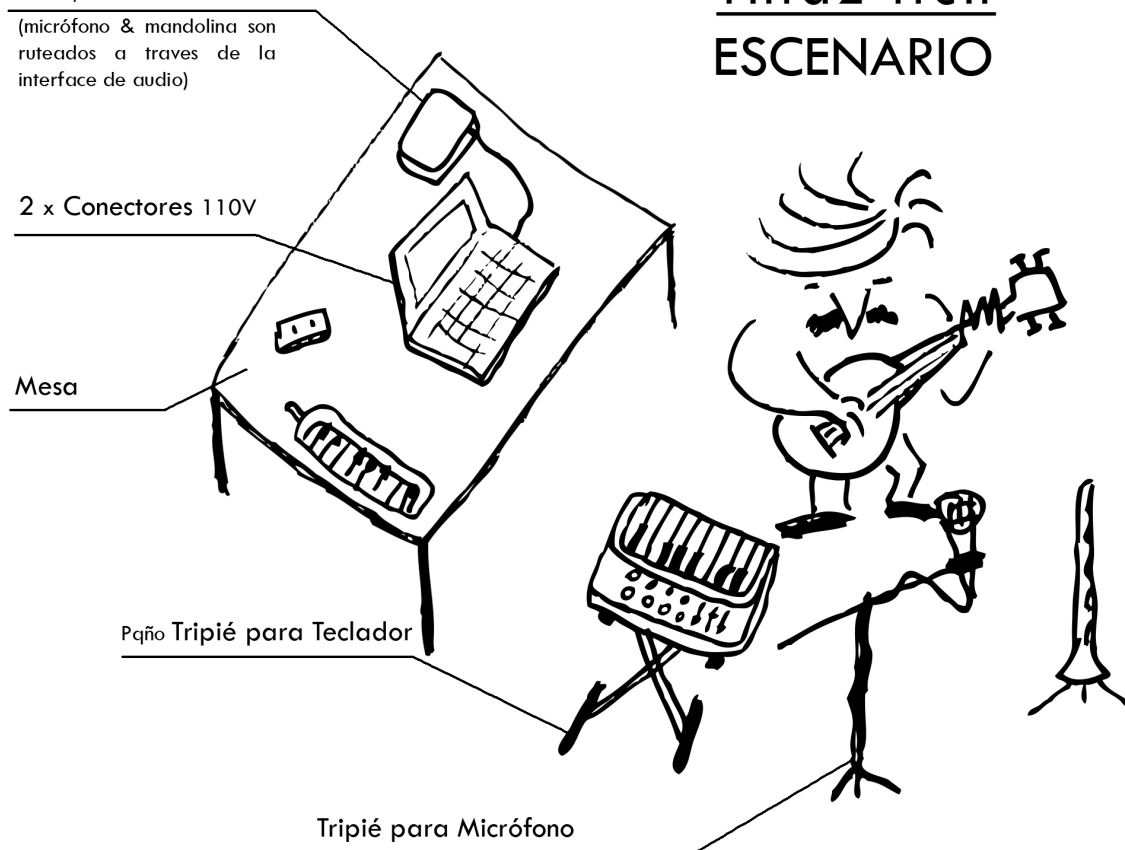

SALIDA ESTÉREO

2 x 1/4" TRS Simétrico

(micrófono & mandolina son ruteados a través de la interface de audio)

2 x Conectores 110V

Mesa

Pqño Tripié para Teclador

Tripié para Micrófono

Thiaz Itch ESCENARIO

nota para el Técnico del Sonido : Tengo una única salida estéreo en simétrico pero para un mejor control de la mezcla puedo sacar el micrófono (voz + instrumentos de viento) y/o la mandolina independientemente (cada uno con su propia salida estéreo).