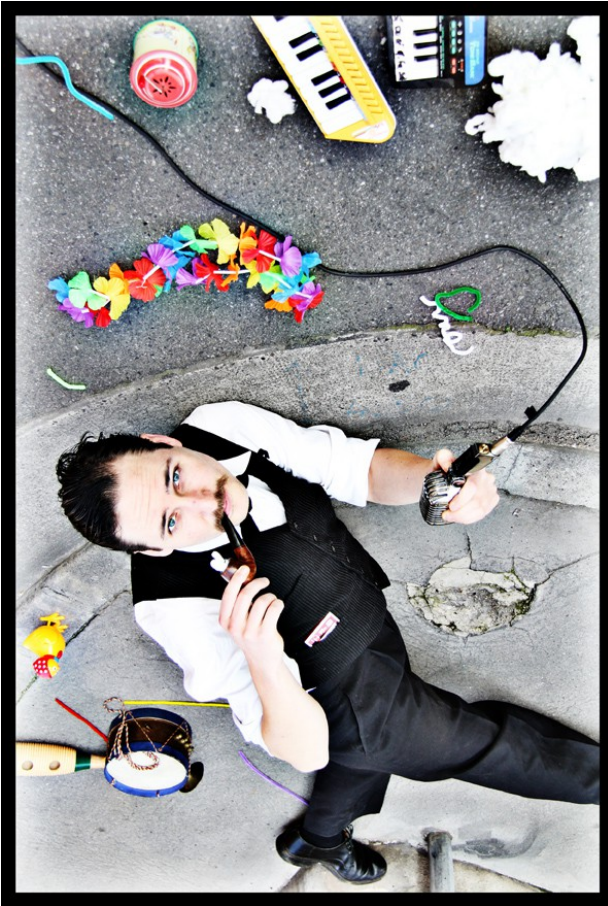

thiaz itch

Vacilando entre fanfarria sintética y orquesta sinfónica aproximativa, Thiaz Itch canturrea esparciendo sus colores vivos en un show anacrónico y divertido.

Su orquesta agazapa en las sombras, el utiliza sus manos y boca para saltar de sonidos moogy-pouêt-pouêt, hasta el clarinete, hace canta su mandolina en serenatas y rock'n'roll, tocando una serie de otros instrumentos de locas esencias.

SALIDA ESTÉREO

2 x 1/4" TRS Simétrico

(micrófono & mandolina son ruteados a través de la interface de audio)

2 x Conectores 110V

Mesa

Pqño Tripié para Teclador

Tripié para Micrófono

Thiaz Itch ESCENARIO